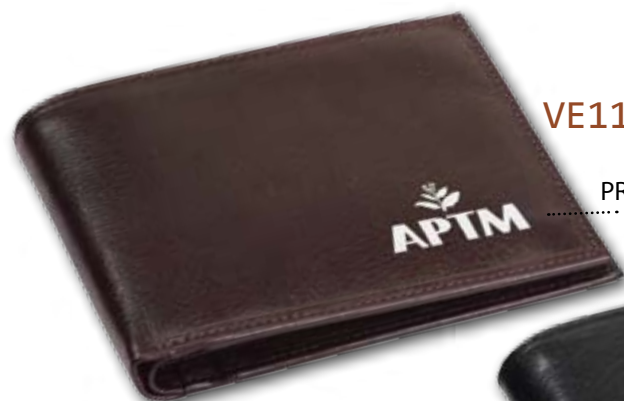

VERONA

CARTERA. PIEL.
WALLET. LEATHER.
CARTEIRA. PELE.
DONNA. PELLE.
PORTEFEUILLE. CUIR.