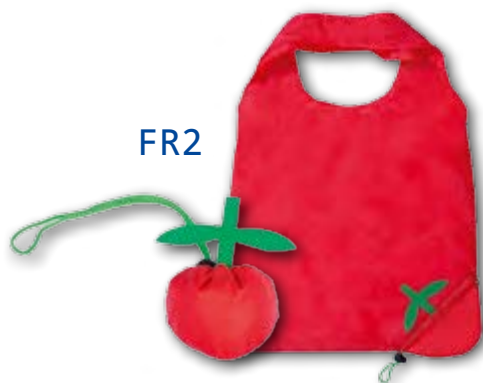

PRINT(GRV2):
6 x 3 cm

MI01G

ABIERTO: 45,5 x 38,2 cm
 CERRADO: 7 x 13,5 cm

MI01R

PRINT(GRV2):
24 x 20 cm

207

FRUIT

BOLSA PLEGABLE. POLIÉSTER 190T.
 FOLDABLE BAG. POLYESTER 190T.
 BOLSA DOBRÁVEL. POLIÉSTSER 190T.
 BORSA PIEGHEVOLE. POLIESTSERE 190T.
 SAC SHOPPING PLIABLE. POLYESTER 190T.