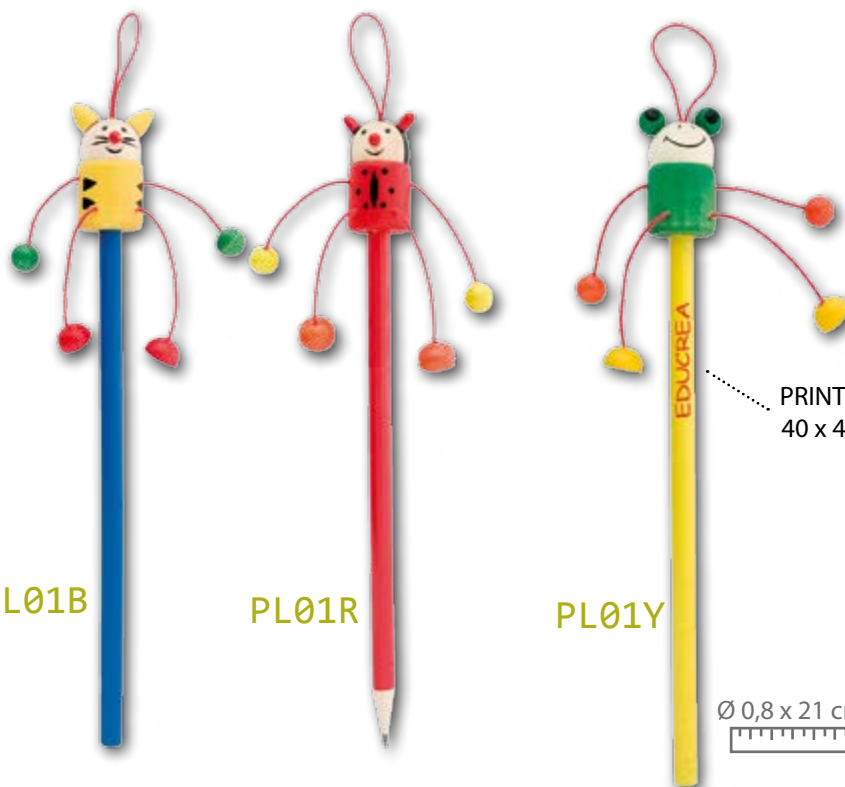

JEUX D'HABILITÉ. 24 JEUX ASSORTIS.

+5.000	+3.000	+1.000	+500	-499
0,275	0,283	0,287	0,293	0,303

4 x 4 x 4 cm

GE

PLAY

LÁPIZ MADERA.
WOOD PENCIL.
LÁPIS MADEIRA.
MATITA LEGNO.
CRAYON EN BOIS.

PL01B

PL01R