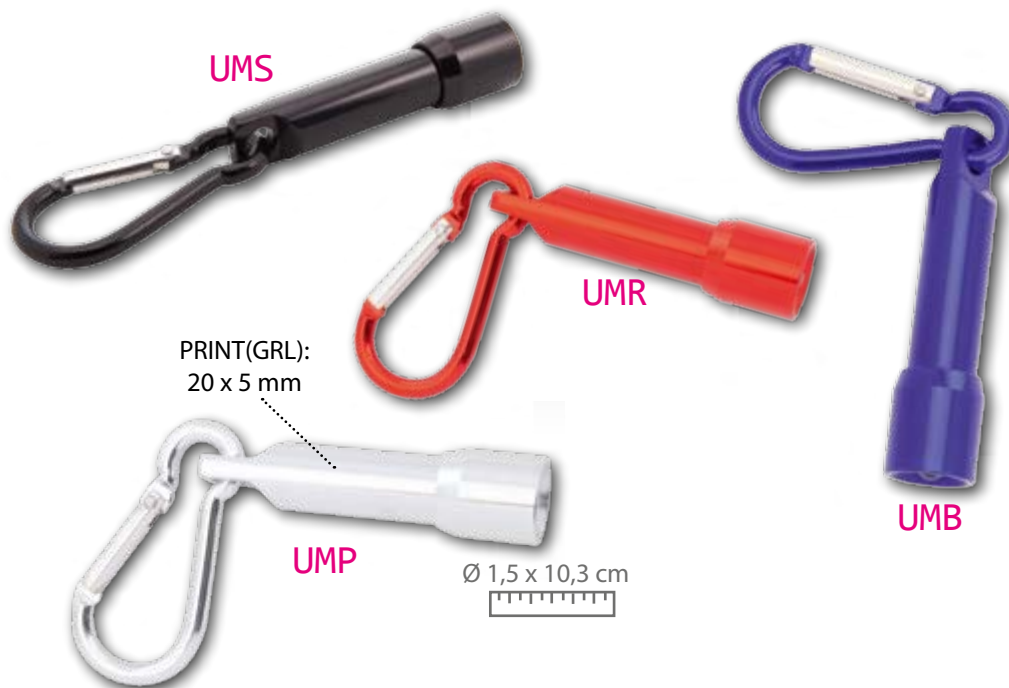

MINIUM

LINTERNA. ALUMINIO. 1 LED.
PILAS BOTON INCLUIDAS.
TORCH. ALUMINIUM. 1 LED.
BUTTON BATTERIES INCLUDED.
LANTERNA. ALUMÍNIO. 1 LED.
PILHAS BOTÃO INCLUIDAS.
TORCIA. ALLUMINIO. 1 LED.
BATERIA BOTTONE INCLUDE.
LAMPE DE POCHE. ALUMINIUM. 1 LED.
PILES INCLUSES.