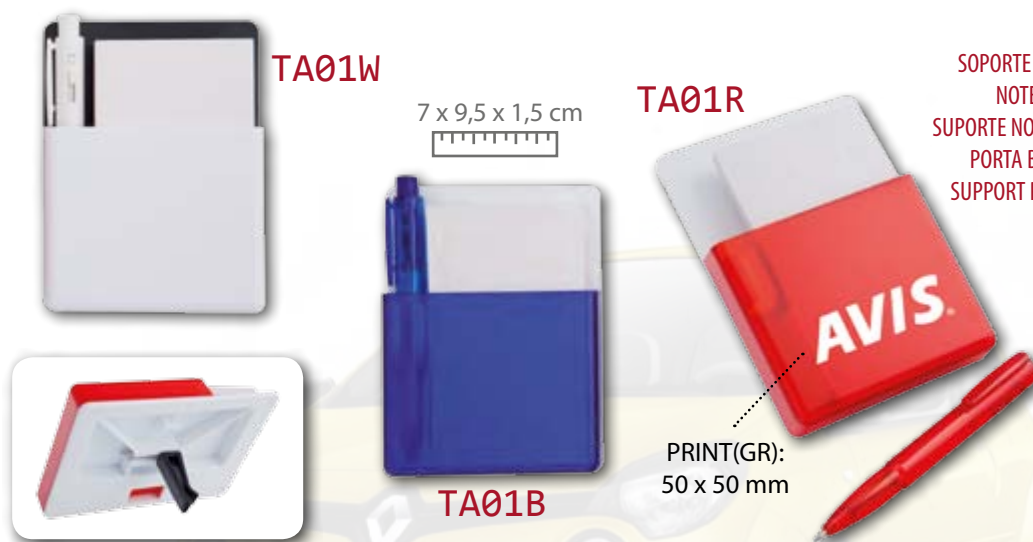

NICE

ESPEJO.
POCKET MIRROR.
ESPELHO.
SPECCHIETTO.
MIROIR DE POCHE.

Ø 6,5 cm

NCR

PRINT(GR): Ø 35 mm

NCB

TAXI

SOPORTE NOTAS. 50 NOTAS. INCLUYE BOLÍGRAFO.
NOTEPAD HOLDER. 50 NOTES. PEN INCLUDED.
SUPORTE NOTAS. 50 NOTAS. INCLUI ESFEROGRÁFICA.
PORTA BLOCK NOTES. 50 NOTE. PENNE INCLUSA.
SUPPORT PORTE-NOTES. 50 NOTES. STYLO INCLUS.