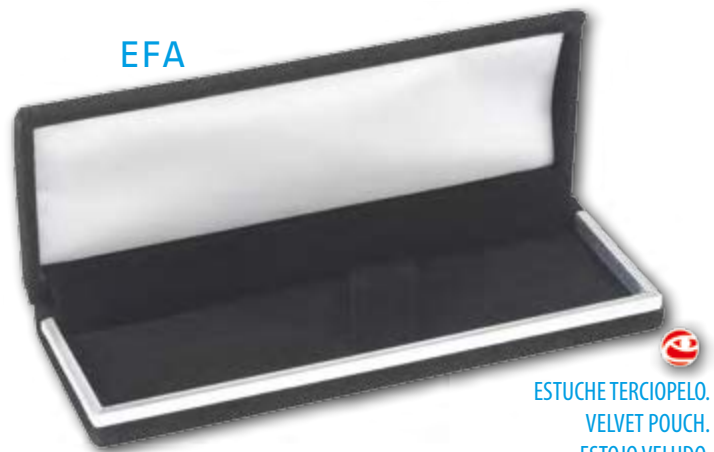

3,5 x 15,8 x 2 cm

EFA

ESTUCHE TERCIOPELO.
VELVET POUCH.
ESTOJO VELLUDO.
ASTUCCIO VELLUTO.
ÉTUI EN VELOURS.