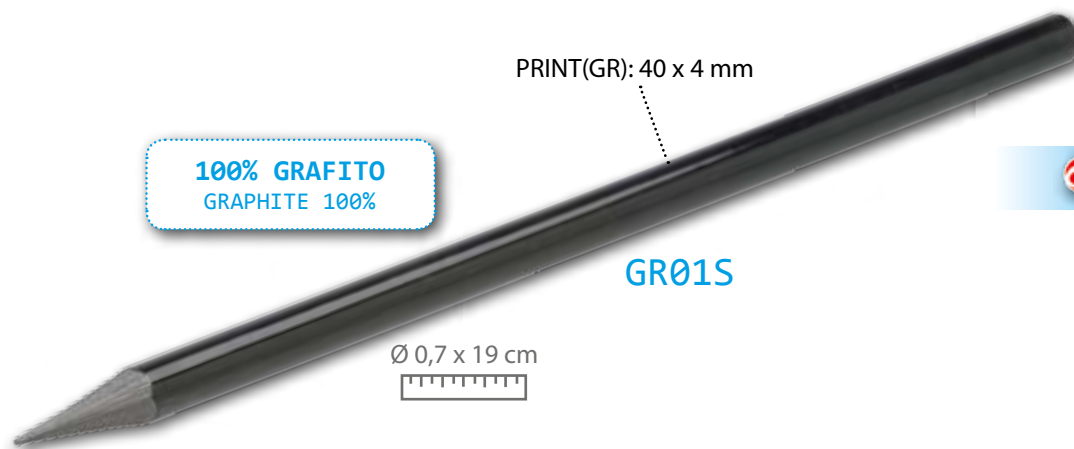

GRAF

LÁPIZ DE GRAFITO.
GRAPHITE PENCIL.
LÁPIS DE GRAFITE.
MATITA GRAFITE.
CRAYON EN GRAPHITE.

125

FAR

PORTAMINAS (Ø 2 mm).
MECHANICAL PENCIL (Ø 2 mm).
PORTAMINAS (Ø 2 mm).
PORTAMINAS (Ø 2 mm).
PORTEMINE (Ø 2 mm).