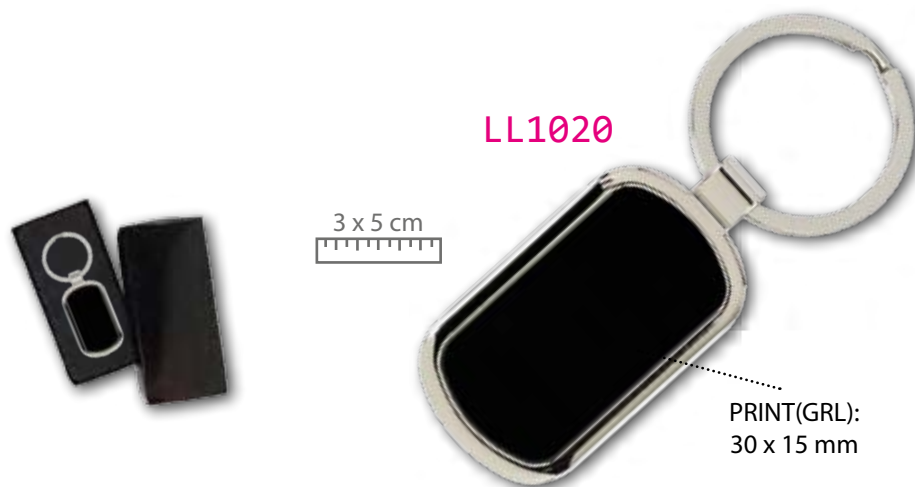

LL1020

3 x 5 cm

PRINT(GRL):
30 x 15 mm

EVANS

LLAVERO. METÁLICO.
KEYRING. METAL.
PORTA-CHAVES. METÁLICO.
PORTACHIABI. METALLO.
PORTE CLEFS. MÉTALLIQUE.