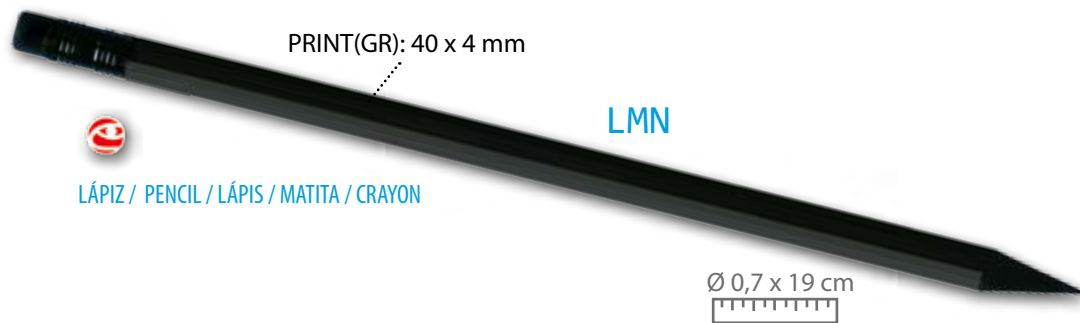

GRAF

LÁPIZ DE GRAFITO.
GRAPHITE PENCIL.
LÁPIS DE GRAFITE.
MATITA GRAFITE.
CRAYON EN GRAPHITE.

125

FAR

PORTAMINAS (Ø 2 mm).
MECHANICAL PENCIL (Ø 2 mm).
PORTAMINAS (Ø 2 mm).
PORTAMINAS (Ø 2 mm).
PORTEMINE (Ø 2 mm).