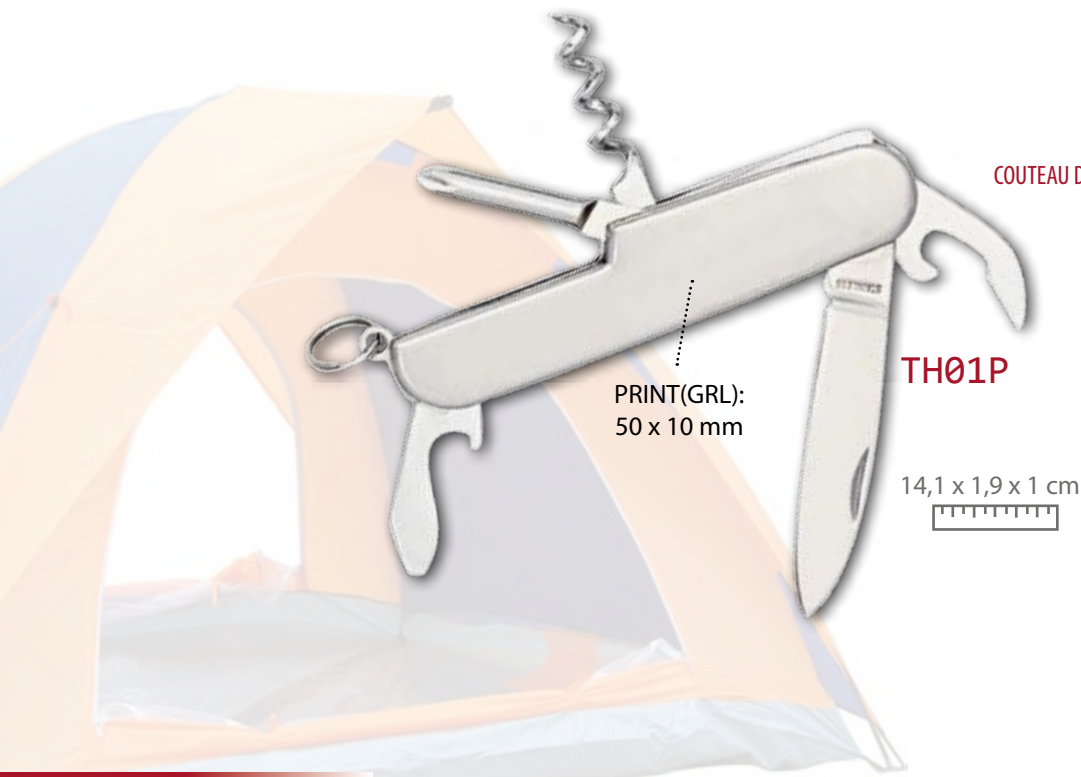

NAVAJA MULTIUSOS. ACERO INOX. 6 ACCESORIOS.
UTILITY KNIFE. STAINLESS STEEL. 6 ACCESSORIES.
CANIVETE MULTIUSOS. AÇO INOX. 6 ACESÓRIOS.
COLTELLINO MULTIUSO. ACCIAIO INOX. 6 ACCESSORI.
COUTEAU DE POCHE MULTIFONCTION. ACIER INOX. 6 FONCTIONS.