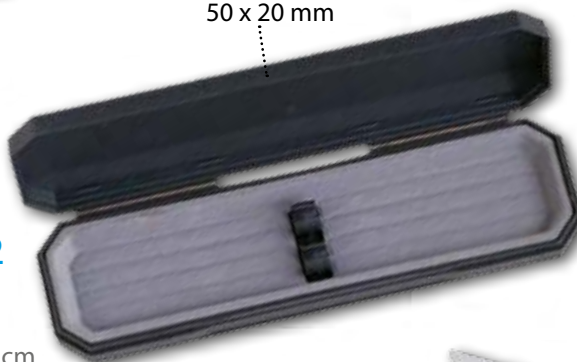

ET

ESTUCHE.
POUCH.
ESTOJO.
ASTUCCIO.
ÉTUI.

Ø 2 x 15 cm

PRINT(GR):
48 x 20 mm

PV

FUNDA DE PVC.
PVC PEN POUCH.
ESTOJO PVC.
ASTUCCIO PVC.
ÉTUI EN PVC.

14 x 4 cm

PRINT(GR):
50 x 20 mm

PRINT(GR):
50 x 20 mm

ESTUCHE.
POUCH.
ESTOJO.
ASTUCCIO.
ÉTUI.

912

15 x 5 x 2 cm

TRI

ESTUCHE.
POUCH.
ESTOJO.
ASTUCCIO.
ÉTUI.

15,6 x 6,1 x 3,2 cm

121