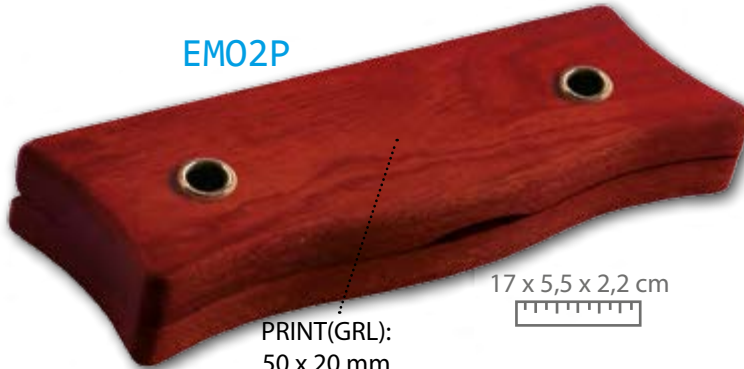

EMO1P

PRINT(GRL):
50 x 20 mm

17 x 3 x 2,2 cm

119

EMO2P

ESTUCHE DE MADERA.
WOODEN POUCH.
ESTOJO DE MADEIRA.
ASTUCCIO DI LEÑO.
ÉTUI EN BOIS.

PRINT(GRL):
50 x 20 mm

17 x 5,5 x 2,2 cm