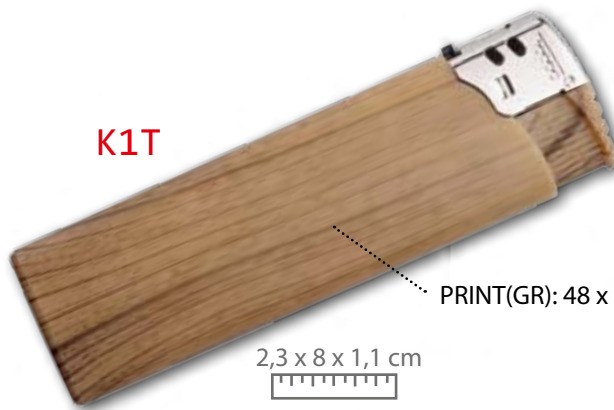

2,3 x 8 x 1,1 cm

KEY-1

Madera

ENCENDEDOR. ACABADO MADERA.
LIGHTER. WOODEN FINISH.
ISQUEIRO. ACABAMENTO MADEIRA.
ACCENDINO. FINITO LEGNO.
BRIQUET FINITION BOIS.

K1T

PRINT(GR): 48 x 15 mm

2,3 x 8 x 1,1 cm

KEY-1