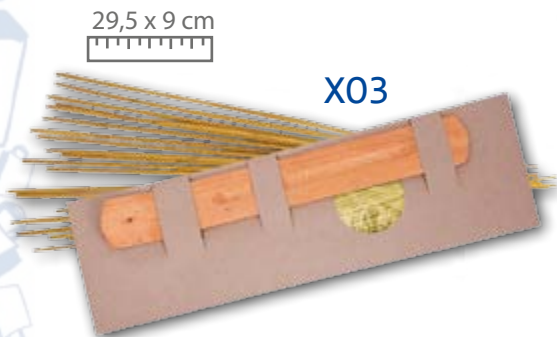

FR11K

Ø 4 cm

EXOTIC

SET INCENSO. 20 VARILLAS.
INCENSE SET. 20 STICK.
SET INCENSO. 20 STICKS.
SET INCENSO. 20 BASTONCINI..
SET D'ENCENS. 20 BÂTONS.

PRINT(GR):
5 x 2 cm

29,5 x 9 cm

220

OEB