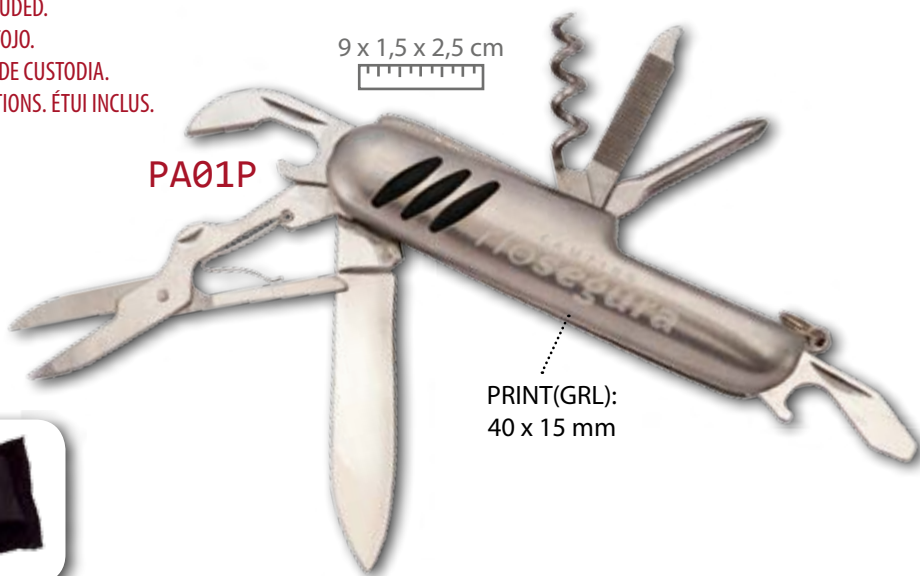

PA01P

9 x 1,5 x 2,5 cm

PRINT(GRL):
40 x 15 mm

192