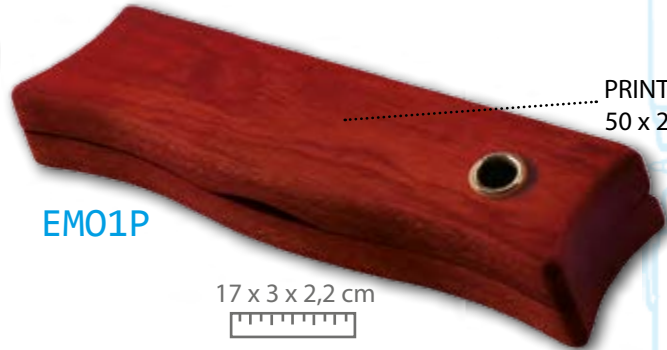

ESTUCHE DE MADERA.
WOODEN POUCH.
ESTOJO DE MADEIRA.
ASTUCCIO DI LEÑO.
ÉTUI EN BOIS.

ESTUCHE DE MADERA.
WOODEN POUCH.
ESTOJO DE MADEIRA.
ASTUCCIO DI LEÑO.
ÉTUI EN BOIS.

EMO1P

PRINT(GRL):
50 x 20 mm