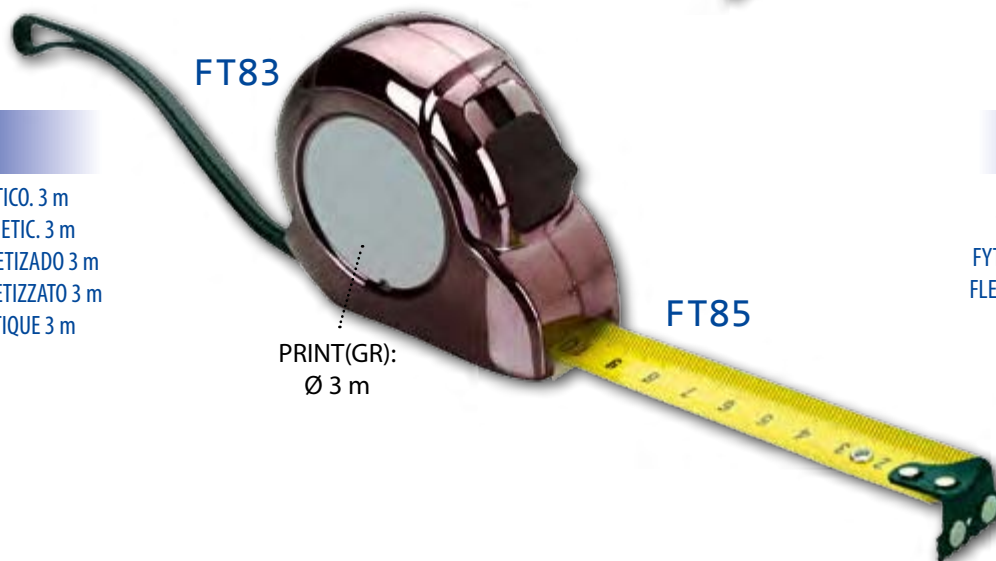

FT83

FLEXÓMETRO. MAGNÉTICO. 3 m
TAPE MEASURE. MAGNETIC. 3 m
FYTA MÉTRICA. MAGNETIZADO 3 m
FLESSOMETRO. MAGNETIZZATO 3 m
FLEXOMÈTRE. MAGNÉTIQUE 3 m