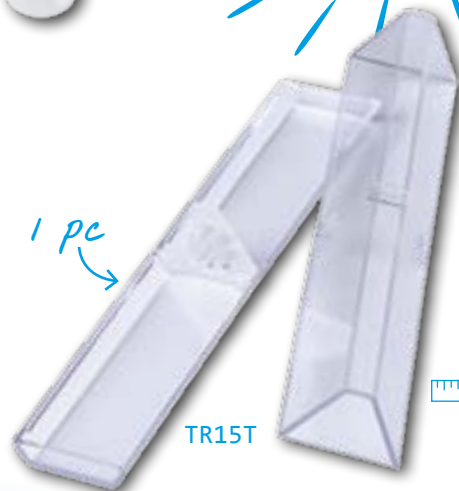

trick

ESTUCHE.
POUCH.
ESTOJO.
ASTUCCIO.
ÉTUI.

15,5 x 2,8 x 3 cm

1.000 / 100

PRINT(GR): 48 x 15 mm

1 pc

TR15T

encendedor+bolígrafo
lighter+ballpen