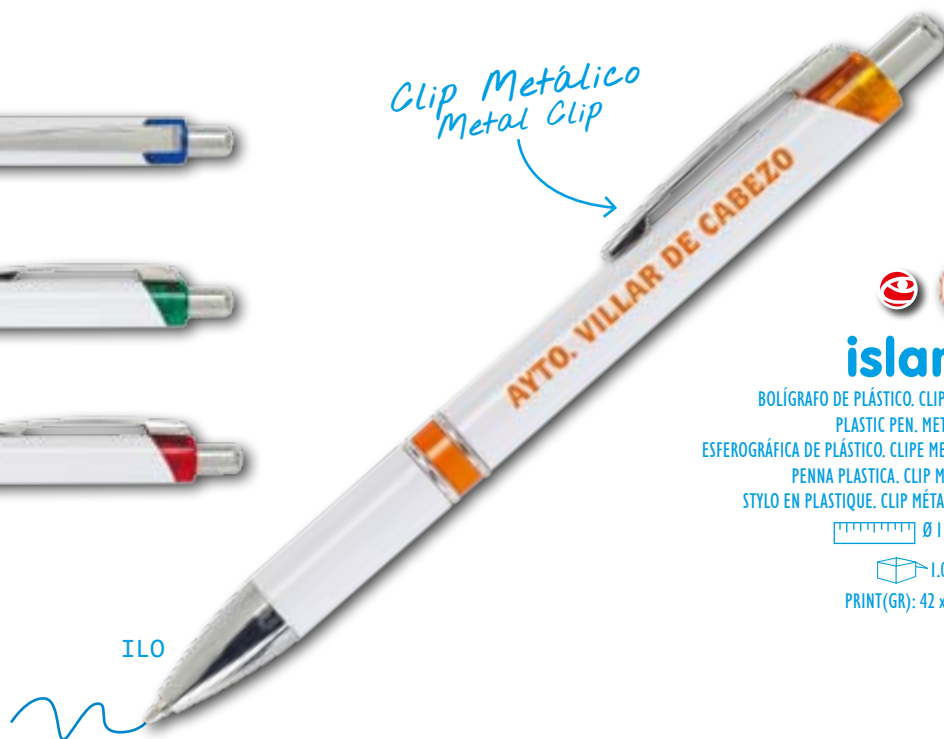

YU11Y

NOVEDAD!!!

NOVEDAD!!!

selection
TOP
selection

cisne

BOLÍGRAFO DE PLÁSTICO.
PLASTIC PEN.
ESFEROGRÁFICA DE PLÁSTICO.
PENNA PLASTICA.
STYLO EN PLASTIQUE.

 Ø 1,2 x 14,5 cm

 1.000 / 50

ILR

Clip Metálico
Metal Clip

ILO

island

BOLÍGRAFO DE PLÁSTICO. CLIP METAL.
PLASTIC PEN. METAL CLIP.
ESFEROGRÁFICA DE PLÁSTICO. CLIPE METÁLICO.
PENNA PLASTICA. CLIP METALLO.
STYLO EN PLASTIQUE. CLIP MÉTALLIQUE.