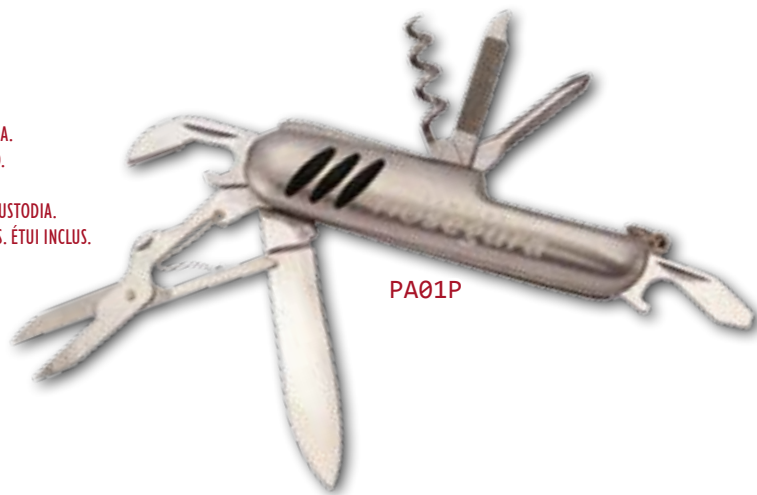

patrol

NAVAJA MULTIUSOS. ACERO INOX. 9 ACCESORIOS. INCLUYE FUNDA.
UTILITY KNIFE. STAINLESS STEEL. 9 ACCESSORIES. CASE INCLUDED.
CANIVETE MULTIUSOS. AÇO INOX. 9 ACESSÓRIOS. INCLUI ESTOJO.
COLTELLINO MULTIUSO. ACCIAIO INOX. 9 ACCESSORI. INCLUE CUSTODIA.
COUTEAU DE POCHE MULTIFONCTION. ACIER INOX. 9 FONCTIONS. ÉTUI INCLUS.

9 x 1,5 x 2,5 cm

100 / 10

PRINT(GRL): 40 x 15 mm