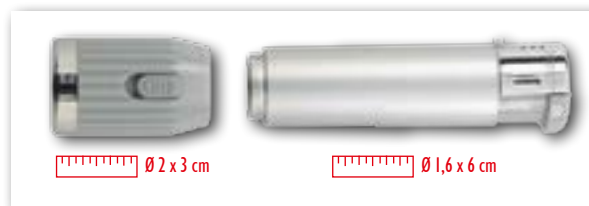

*con luz blanca
with white led*

DLP

lind

ENCENDEDOR CON LUZ BLANCA.
LIGHTER WITH WHITE LED.
ISQUEIRO COM LUZ BRANCA.
ACCENDINO CON LUCE BIANCA.
BRIQUET AVEC LED BLANCHE.

 Ø 2 x 9,4 cm

 500 / 25

PRINT(GR): 35 x 10 mm